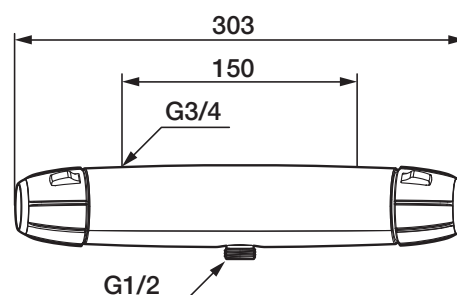

Säkerhetsblandare för dusch, 9000E II (150 c/c)

Tryckbalanserad termostatblandare Utlopp ned

Skyddsmodul 

- EcoSafe® blandare
- OBS! 150 c/c
- Utlopp ned
- Tryckbalanserad termostatblandare
- Keramisk avstängning
- Eco stopp
- Med typgodkända backventiler
- Duschansl. utsprång från vägg: 85 mm

Säkerhetsblandare för dusch i ny design. Blandarens stilrena form kompletterar de unika funktioner och den miljöhänsyn som kännetecknar 9000E-serien. Smart teknik spar vatten och energi utan att tumma på bekvämligheten för dig som användare. Utlopp ned.